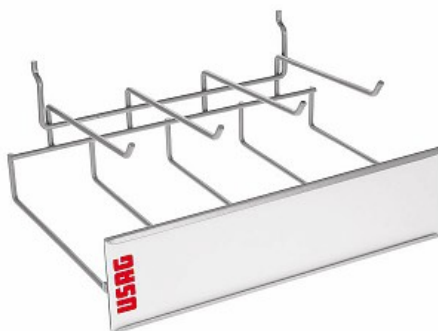

# GANCIO MULTIPLO DA PARETE PER PINZE E TRONCHESI

## 150 SHV

- Possibilità di affiancare 2 espositori su totem e fino a 3 su parete

## Serie / Configurazioni

**Articoli**

**085 EX/SH20 - Gancio multiplo da parete con pinze e tronchesi isolati 1000 V**

**127 C/SH20 - Gancio multiplo da parete per pinze anelli elastici (20 pz)**

Stanley Black & Decker Italia S.r.l.